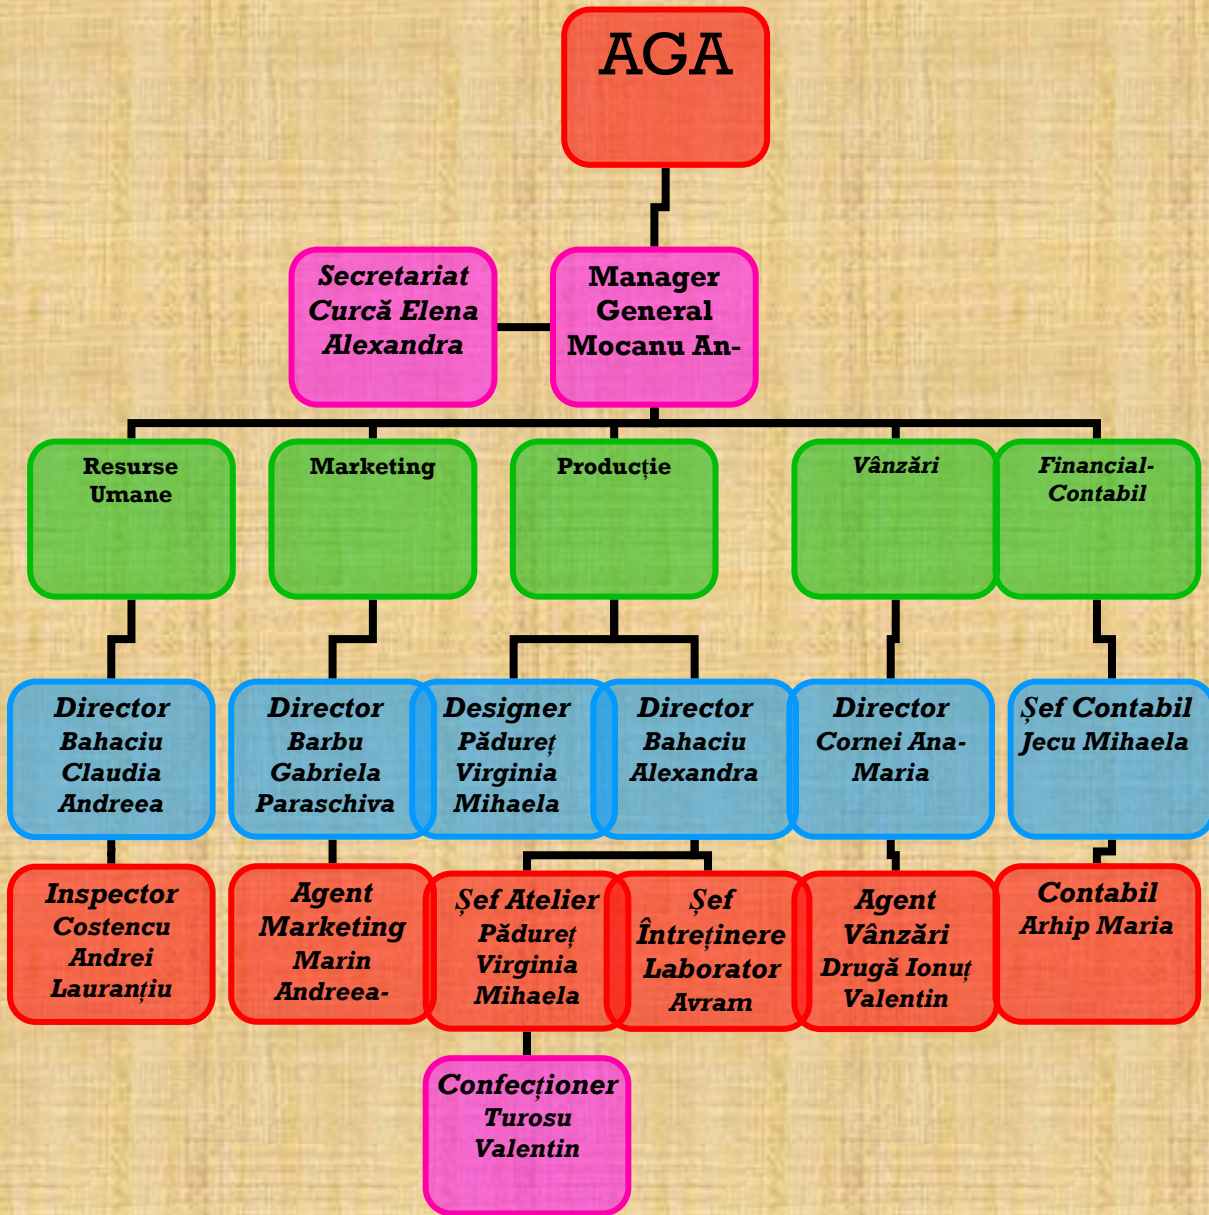

ORGANIGRAMA